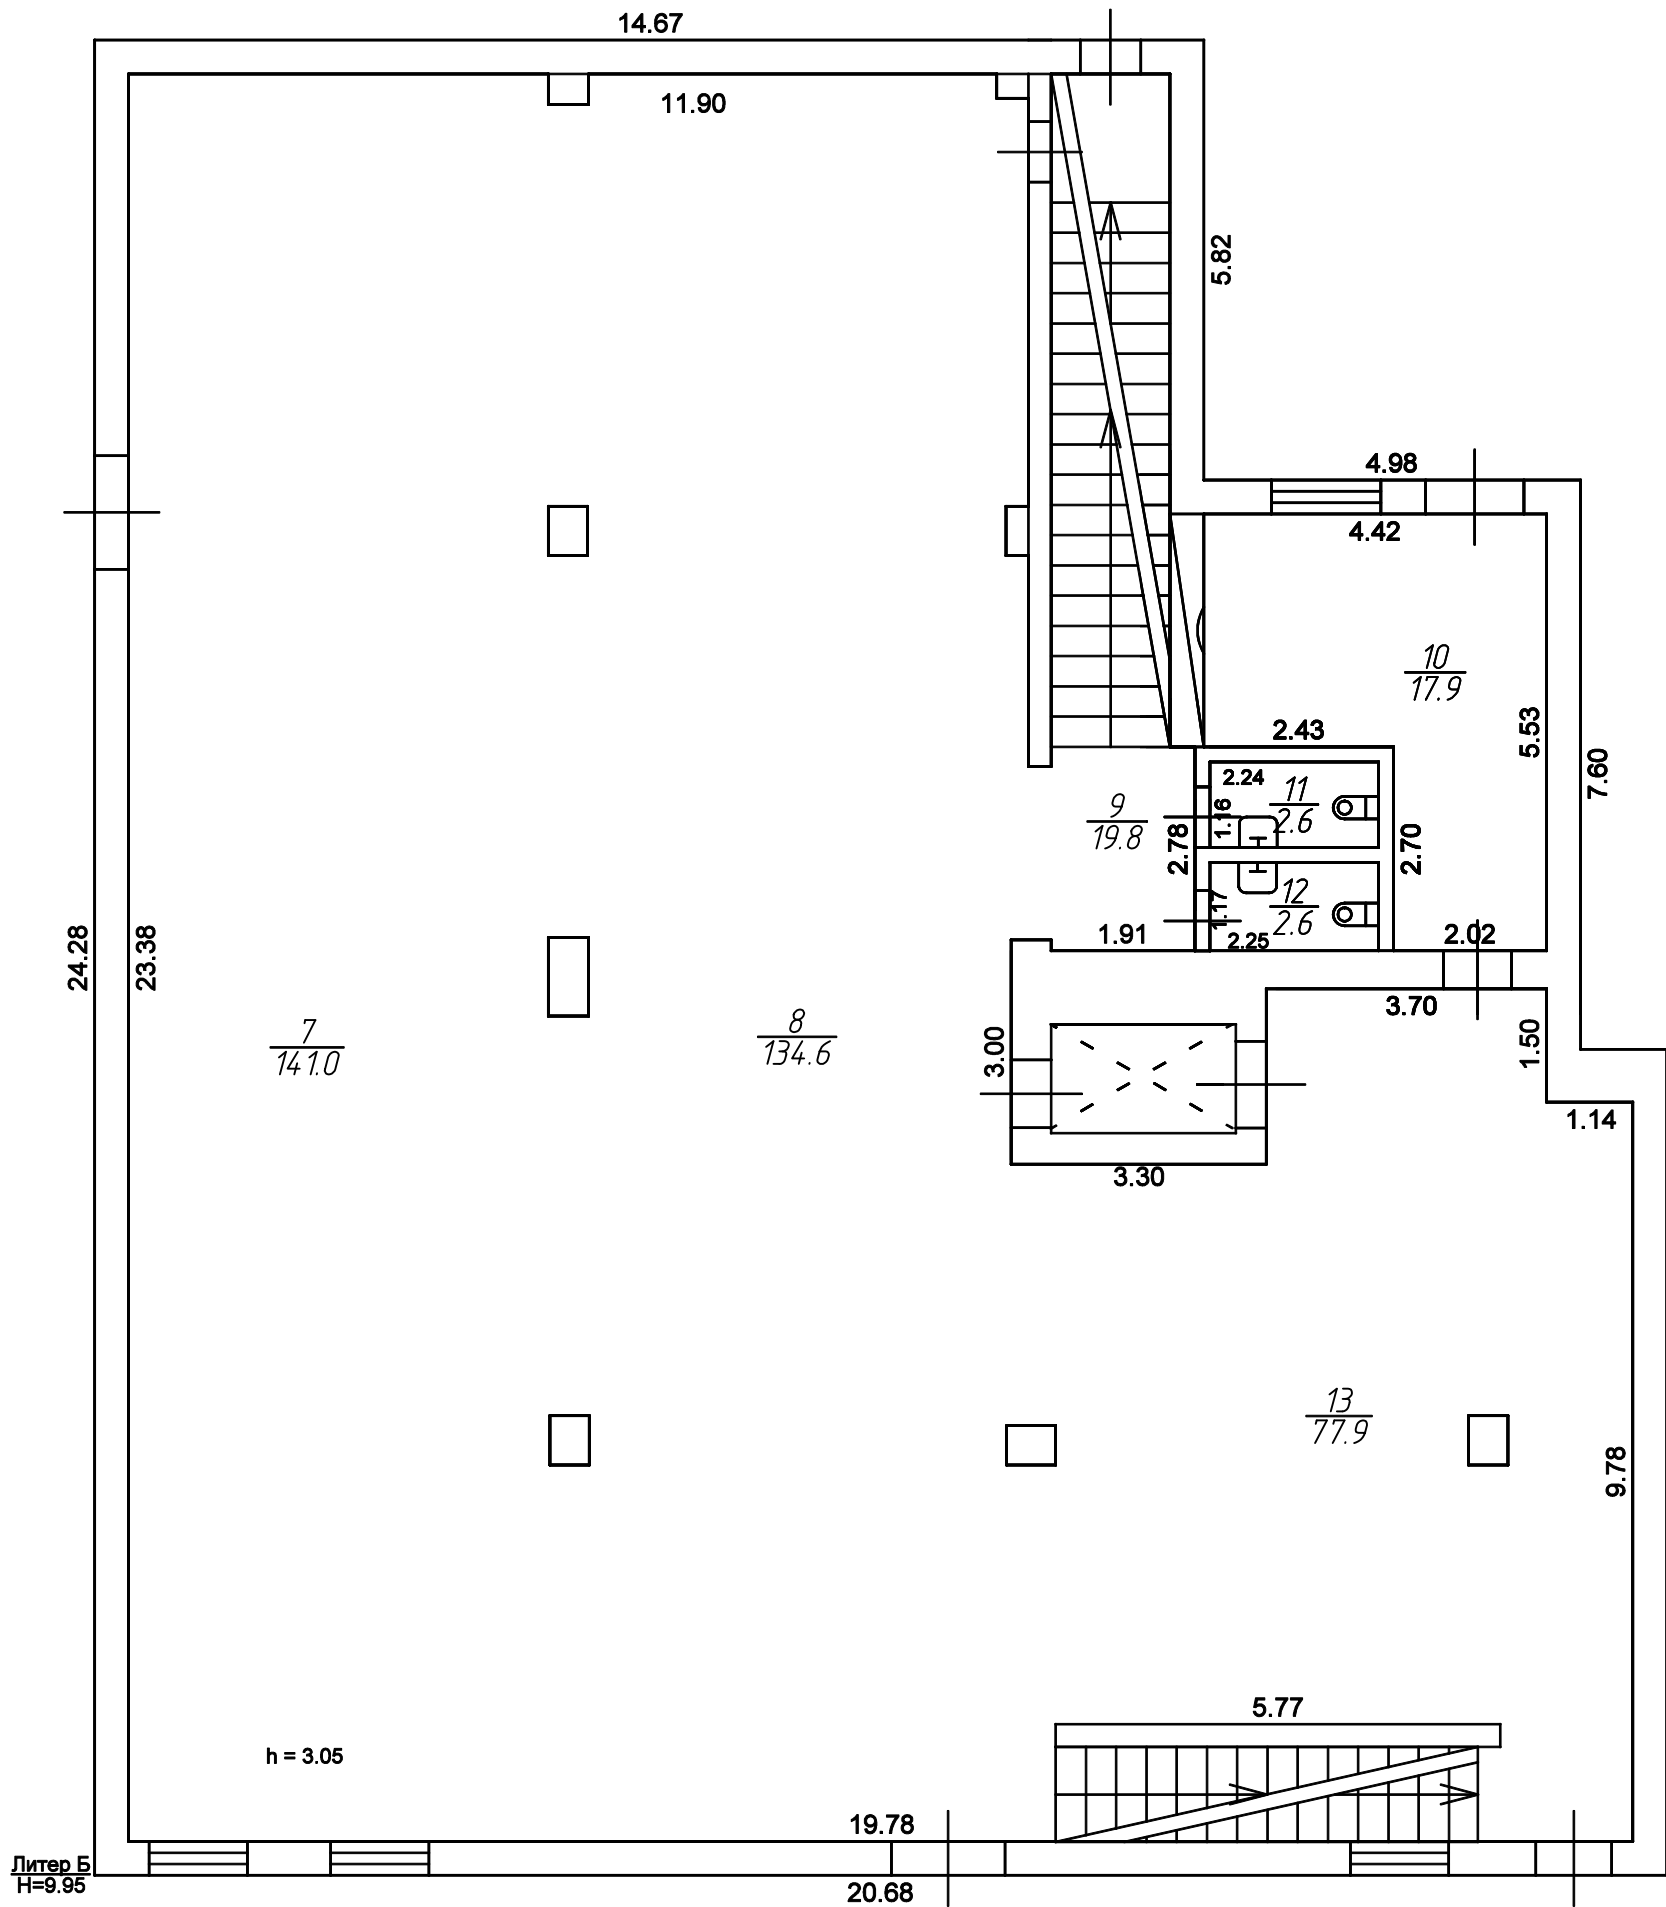

План 1-го этажа

Наименование ОТИ		Сабинский участок Управления по координации деятельности структурных подразделений РГУП БТИ	
Составил	Максимова Л.Д.	11.11.2016 г.	Лист 2
Проверил	Ишниязова А.М.		Листов 4
Принял			
Копировал			Масштаб 1:100